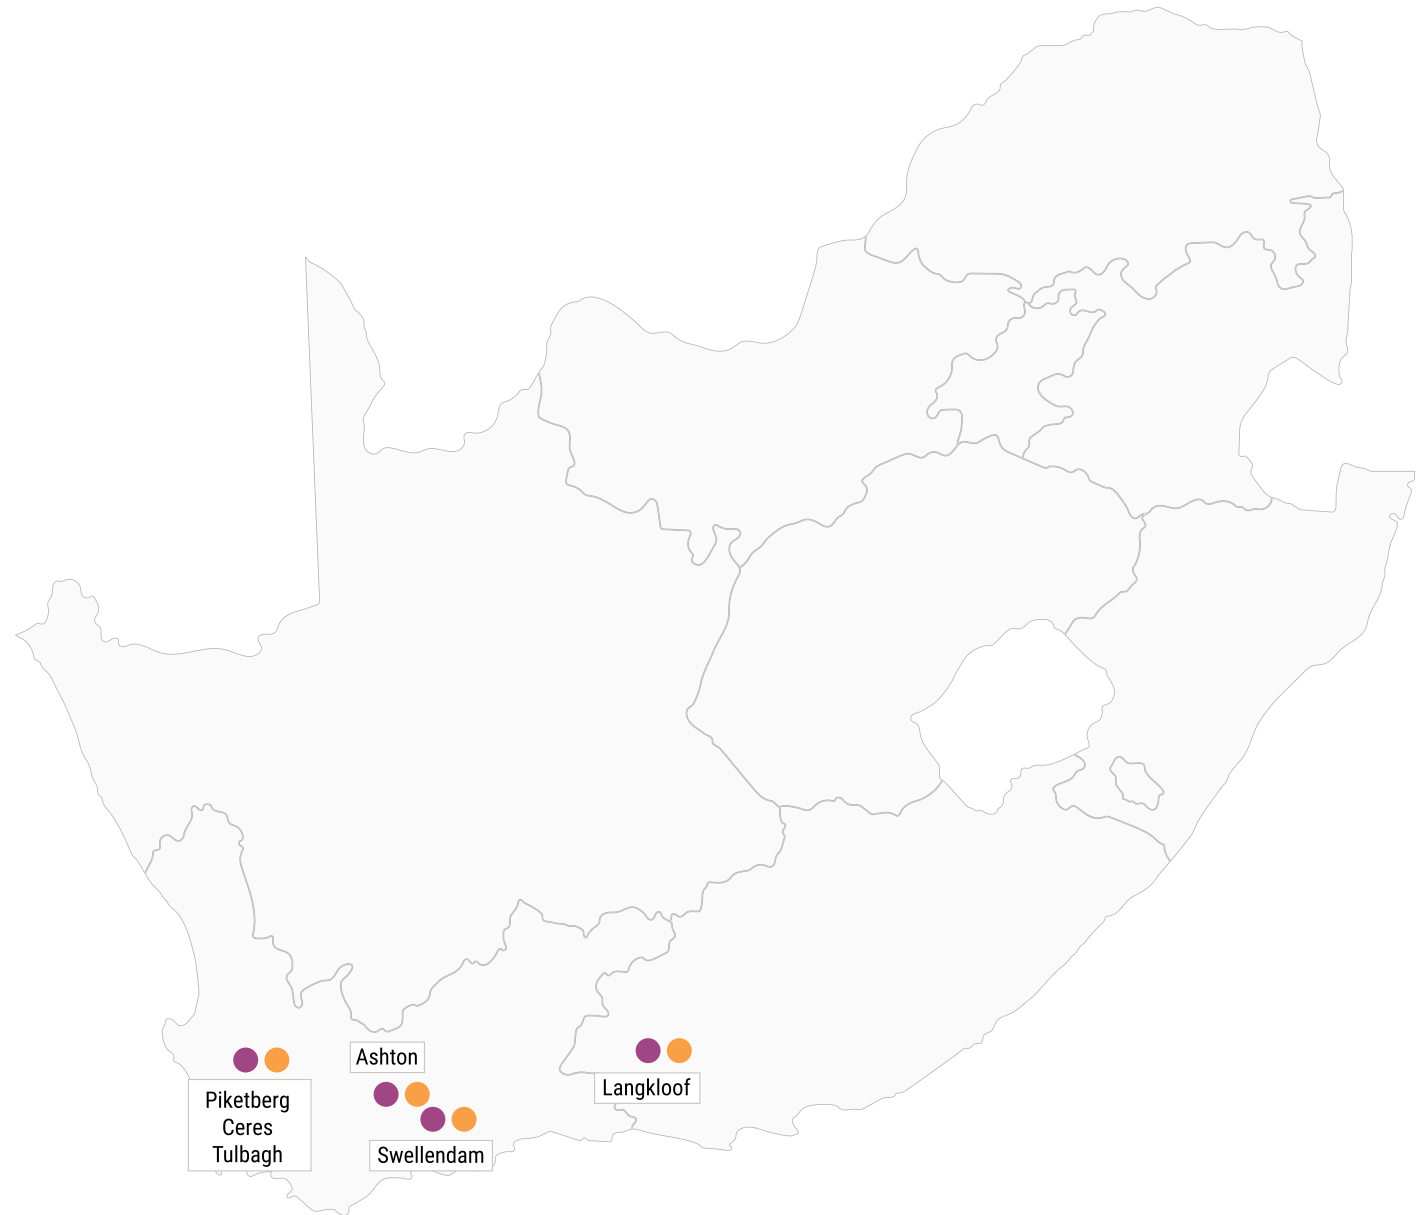

Avocados

Nectarines

Peaches

Plums/Pluots

Apricots

Pomegranates	Jan				Feb				Mar				Apr				May				Jun				Jul				Aug				Sep				Oct				Nov				Dec									
Ship week	1	2	3	4	5	6	7	8	9	10	11	12	13	14	15	16	17	18	19	20	21	22	23	24	25	26	27	28	29	30	31	32	33	34	35	36	37	38	39	40	41	42	43	44	45	46	47	48	49	50	51	52		
Wonderful									●	●	●	●	●	●	●	●																																						
Sales week	5	6	7	8	9	10	11	12	13	14	15	16	17	18	19	20	21	22	23	24	25	26	27	28	29	30	31	32	33	34	35	36	37	38	39	40	41	42	43	44	45	46	47	48	49	50	51	52	1	2	3	4		